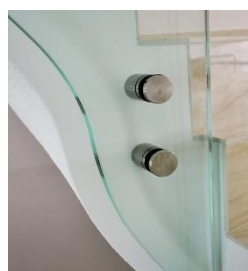

Punktbefestigung