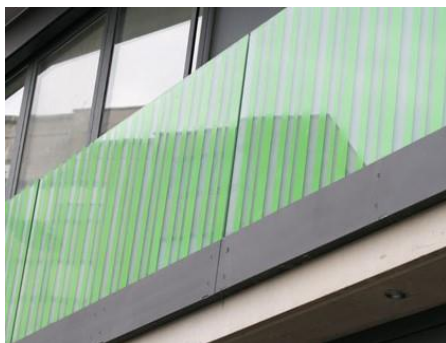

Streifendruck