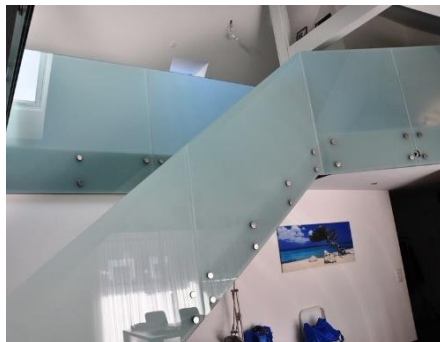

Opak Mattfolie