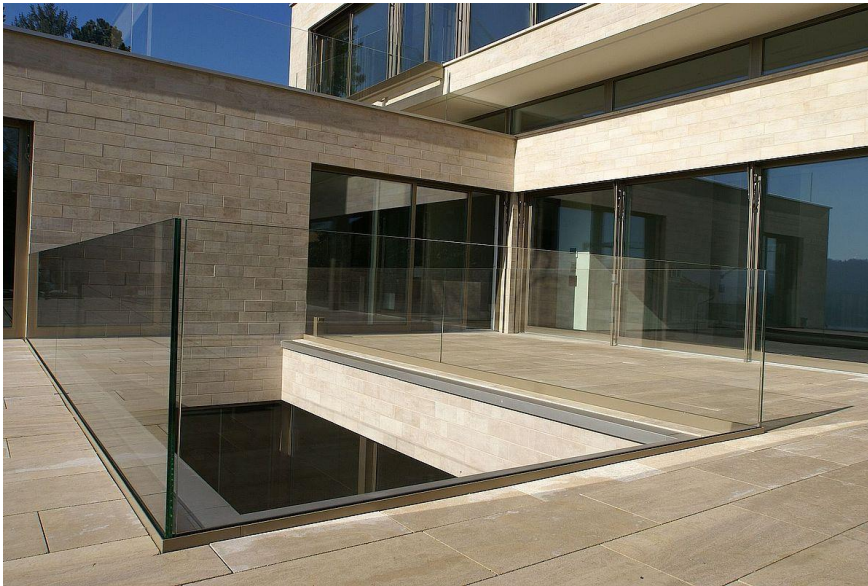

BRÜSTUNGEN

Ganzglasgeländer eröffnen eine räumliche und zeitlich ideale Nutzung Ihres Innen- und Aussenbereichs. Sie kreieren und verbinden mit der Umgebung ein individuelles und geschütztes Ambiente zum Verweilen und Wohlfühlen. Sollte weniger Transparenz gewünscht sein, kann durch zusätzliche Bearbeitung und Zusammensetzung des Glases die Brüstung auch als Sichtschutz dienen.

Lassen Sie sich von den folgenden Seiten inspirieren und von unserem Team professionell beraten.

PROVERIT

Glas. Metall.

Aussenbereich

Glasgeländer sind sowohl im privaten wie im öffentlichen Bereich geeignet und werden von uns auf die individuellen Ansprüche geplant, hergestellt und montiert.

Verschiedene Glasträgerprofile können beliebig auf oder an die Betonstirne montiert werden. Das Verkeilungssystem erlaubt eine einfache und präzise Halterung der Verbund-sicherheitsgläser. Als optischer Abschluss kann das Trägerprofil mit Abdeckblechen aus rostfreiem Stahl oder Aluminium abgedeckt.

- Absturzsicher nach SIGAB-Richtlinien
- Situationsgerechte Entwässerung
- Wetter- und schmutzabweisend
- Sicht- und Schallschutz
- Pflegeleicht
- Alles aus einer Hand
- Mit jeder Unterkonstruktion kompatibel
- Stirnseitige- oder aufgesetzte Montage
- Vielseitige Glasgestaltungsmöglichkeiten
- Mit oder ohne Glaskantenschutz