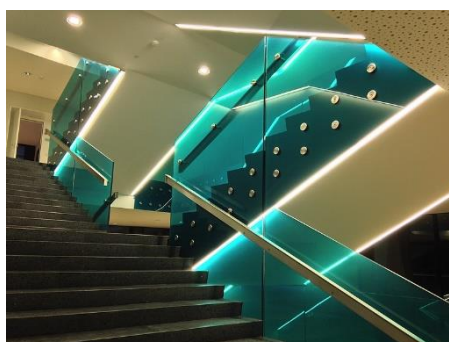

PROVERIT

Glas. Metall.

Glasvarianten

Transparent, opak, farbig, bedruckt oder...

Der Grossteil unserer Brüstungen wird mit transparenten Verbundsicherheitsgläser (VSG) ausgeführt. Es können aber auch vollflächig opake Gläser mit Mattfolie eingesetzt werden.

Als Basisglas dient normales Floatglas, mit dem typischen Grüntisch oder weisses Floatglas (Diamant) mit vermindertem Grüntisch.

Für Individualisten: viele Möglichkeiten

Glas lässt sich auf vielseitige Art veredeln. So können Motive geätzt oder mit Siebdruck ein- oder mehrfarbig appliziert werden. Und mit Digitaldruck lassen sich sogar Ihre persönlichen Bilder in Szene setzen. Eine Auswahl von strukturierten Gläsern rundet die Palette ab.

Den individuellen gestalterischen Wünschen sind kaum Grenzen gesetzt. Ob geätztes, bedrucktes oder sandgestrahltes Glas – alles ist möglich. Selbst die Verarbeitung mit Matt- oder Farbfolien sind möglich.

Raumkonzepte können durch eine Vielzahl von Gestaltungsmöglichkeiten mit dem flexiblen Werkstoff Glas geplant und ausgeführt werden.

Digitaldruck ermöglicht den Druck von gestochen scharfen Bildern mit einer sehr hohen Auflösung auf das Glas. Dank freier Motivwahl ist mit dem Digital-Direktdruck fast alles möglich: Ob stimmungsvolle Landschaftsbilder, präzise technische Aufnahmen, künstlerische und graphische Motive oder einfach nur das perfekt inszenierte Firmenlogo. Der Druck von Bildern und Grafiken ist auch auf Verbundsicherheitsglas möglich. Die Bilder, Motive und Schriften werden auf der folienzugewandten Glasseite aufgebracht, sodass sie vor mechanischer Beschädigung geschützt sind. Damit bleibt die Farbbrillanz und die Bilddetails über viele Jahre erhalten.

Farbfolie