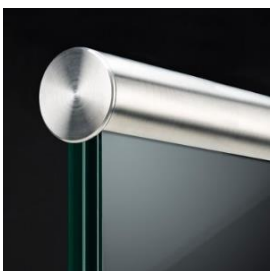

Innenbereich

Das Spiel mit Licht, Durch- und Einblicke, Halbtransparenzen, individuelle Dekore und vielfältige System- und Kombinationsmöglichkeiten bringen neue Ideen in die Raumkonzeption.

Das vielseitige Beschlagsprogramm eröffnet darüber hinaus alle Möglichkeiten, jegliche Brüstungssituationen sowie individuelle Sonderkonstruktionen in technischer Perfektion und formschönem Design zu realisieren. Mit verschiedensten Glasarten, Glasstrukturen, brillanten Farbdrucken und Veredelungen bieten wir individuelle Lösungen für Ihre Anforderungen.

- Absturzsicher nach SIGAB-Richtlinien
- Pflegeleicht
- Alles aus einer Hand
- Mit jeder Unterkonstruktion kompatibel
- Stirnseitige- oder aufgesetzte Montage
- Punktuelle Glasbefestigung
- Treppengeländer
- Zylindrisch gebogene Gläser
- Vielseitige Glasgestaltungsmöglichkeiten
- Mit oder ohne Glaskantenschutz

Handlauf aus CNS